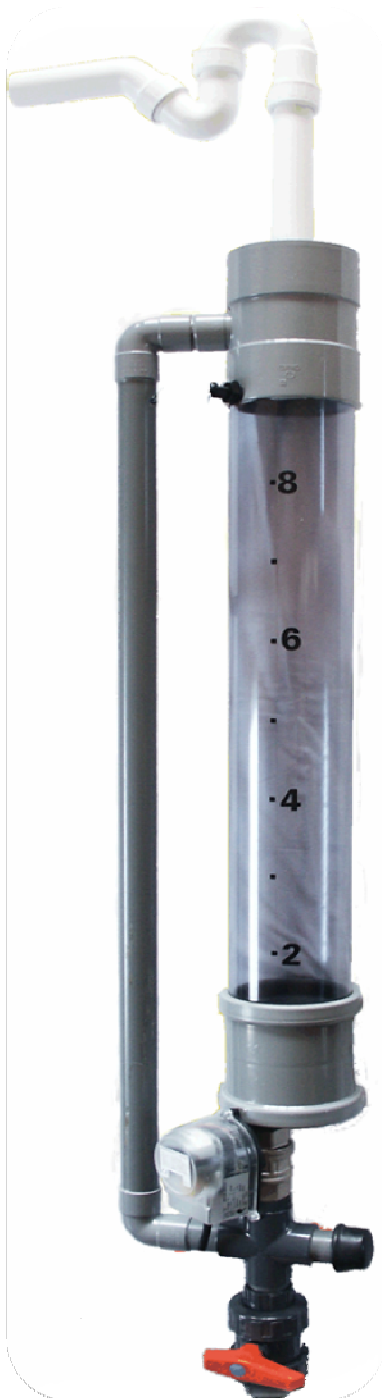

## Tauwassermessautomat

- Lieferbar 5-Liter und 10-Liter Messbehälter
- Zugänglichkeit durch abnehmbare Klappe
- Durch das transparente Schauglas ist eine visuelle Kontrolle möglich
- Über die ULomatik wird die Tauwassermenge seit 0:00Uhr, Menge des Vortages und die Gesamtmenge angezeigt
- Absperrhahn mit Bypass zum Messen im Kontrollbehälter
- Unempfindlich gegen Verschmutzung durch das motorgetriebene 1" Kugelventil